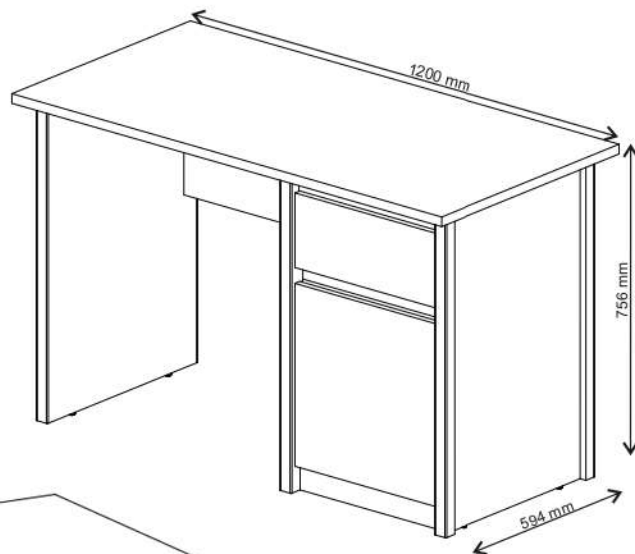

ERODIN 1D1S 120

KÓD	DIMENZIÓ			CSOMAG	
001	1200	594	22	1	2/2
002	728	500	16/32/32	1	1/2
003	728	500	16/32/32	1	1/2
004	728	500	16/32/32	1	1/2
005	668	400	16	1	2/2
006	664	334	16	1	1/2
007	400	428	16	1	2/2
008	416	394	16	1	1/2
009	394	170	16	1	1/2
010	400	100	16	1	2/2
011	400	100	16	1	2/2
012	343	100	16	1	2/2
013	400	60	16	2	2/2
014	400	70	30	1	1/2
015	357	400	3	1	1/2
016	400	60	16	1	2/2
KIEGÉSZÍTŐK				1	1/2

<p>x2 e1</p> <p>Ø 7x50mm</p> 	<p>x22 r1</p> <p>Ø 15x12mm</p> 	<p>x22 r16</p> 	<p>x14 s2</p> 
<p>x4 s4</p> 	<p>x2 a143</p> 	<p>x2 b119</p> 	<p>x34 f1</p> <p>Ø 8x30mm</p> 
<p>x20 p25</p> <p>Ø 3,5x16n</p> 	<p>x4 l2</p> 	<p>x6 k1</p> 	<p>x1 lb-L400</p> 