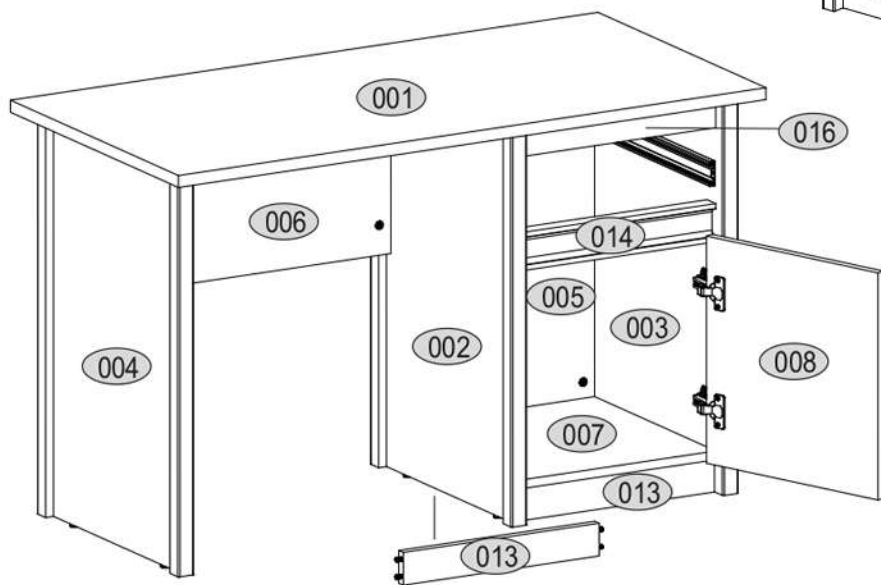

ERODIN 1D1S 120

KÓD	DIMENZIÓ			CSOMAG	
001	1200	594	22	1	2/2
002	728	500	16/32/32	1	1/2
003	728	500	16/32/32	1	1/2
004	728	500	16/32/32	1	1/2
005	668	400	16	1	2/2
006	664	334	16	1	1/2
007	400	428	16	1	2/2
008	416	394	16	1	1/2
009	394	170	16	1	1/2
010	400	100	16	1	2/2
011	400	100	16	1	2/2
012	343	100	16	1	2/2
013	400	60	16	2	2/2
014	400	70	30	1	1/2
015	357	400	3	1	1/2
016	400	60	16	1	2/2
KIEGÉSZÍTŐK				1	1/2

<p>x2 e1</p> <p>Ø 7x50mm</p> 	<p>x22 r1</p> <p>Ø 15x12mm</p> 	<p>x22 r16</p> 	<p>x14 s2</p> 
<p>x4 s4</p> 	<p>x2 a143</p> 	<p>x2 b119</p> 	<p>x34 f1</p> <p>Ø 8x30mm</p> 
<p>x20 p25</p> <p>Ø 3,5x16n</p> 	<p>x4 l2</p> 	<p>x6 k1</p> 	<p>x1 lb-L400</p> 