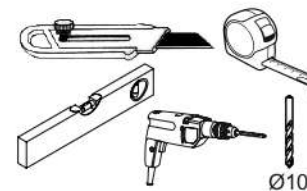

ERODIN 1D1S 120

KÓD	DIMENZIÓ			CSOMAG	
001	1200	594	22	1	2/2
002	728	500	16/32/32	1	1/2
003	728	500	16/32/32	1	1/2
004	728	500	16/32/32	1	1/2
005	668	400	16	1	2/2
006	664	334	16	1	1/2
007	400	428	16	1	2/2
008	416	394	16	1	1/2
009	394	170	16	1	1/2
010	400	100	16	1	2/2
011	400	100	16	1	2/2
012	343	100	16	1	2/2
013	400	60	16	2	2/2
014	400	70	30	1	1/2
015	357	400	3	1	1/2
016	400	60	16	1	2/2
KIEGÉSZÍTŐK				1	1/2

<p>x2 e1</p> <p>Ø 7x50mm</p> 	<p>x22 r1</p> <p>Ø 15x12mm</p> 	<p>x22 r16</p> 	<p>x14 s2</p> 
<p>x4 s4</p> 	<p>x2 a143</p> 	<p>x2 b119</p> 	<p>x34 f1</p> <p>Ø 8x30mm</p> 
<p>x20 p25</p> <p>Ø 3,5x16n</p> 	<p>x4 l2</p> 	<p>x6 k1</p> 	<p>x1 lb-L400</p> 