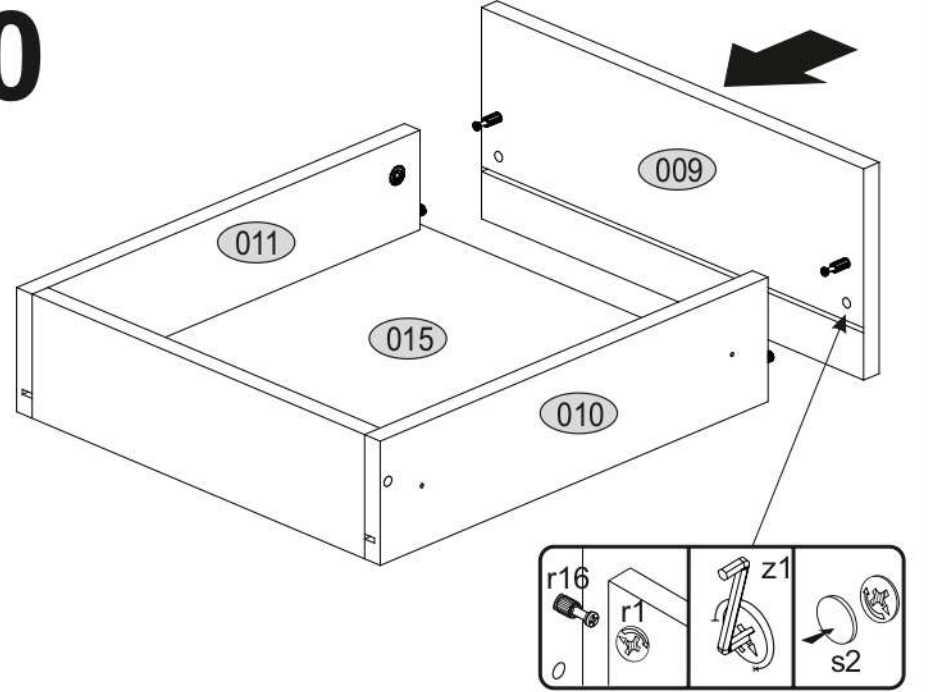

ERODIN 1D1S 120

KÓD	DIMENZIÓ			CSOMAG	
001	1200	594	22	1	2/2
002	728	500	16/32/32	1	1/2
003	728	500	16/32/32	1	1/2
004	728	500	16/32/32	1	1/2
005	668	400	16	1	2/2
006	664	334	16	1	1/2
007	400	428	16	1	2/2
008	416	394	16	1	1/2
009	394	170	16	1	1/2
010	400	100	16	1	2/2
011	400	100	16	1	2/2
012	343	100	16	1	2/2
013	400	60	16	2	2/2
014	400	70	30	1	1/2
015	357	400	3	1	1/2
016	400	60	16	1	2/2
KIEGÉSZÍTŐK				1	1/2

<p>x2 e1</p> <p>Ø 7x50mm</p> 	<p>x22 r1</p> <p>Ø 15x12mm</p> 	<p>x22 r16</p> 	<p>x14 s2</p> 
<p>x4 s4</p> 	<p>x2 a143</p> 	<p>x2 b119</p> 	<p>x34 f1</p> <p>Ø 8x30mm</p> 
<p>x20 p25</p> <p>Ø 3,5x16n</p> 	<p>x4 l2</p> 	<p>x6 k1</p> 	<p>x1 lb-L400</p> 

5

6

7

6

7

8

9

10