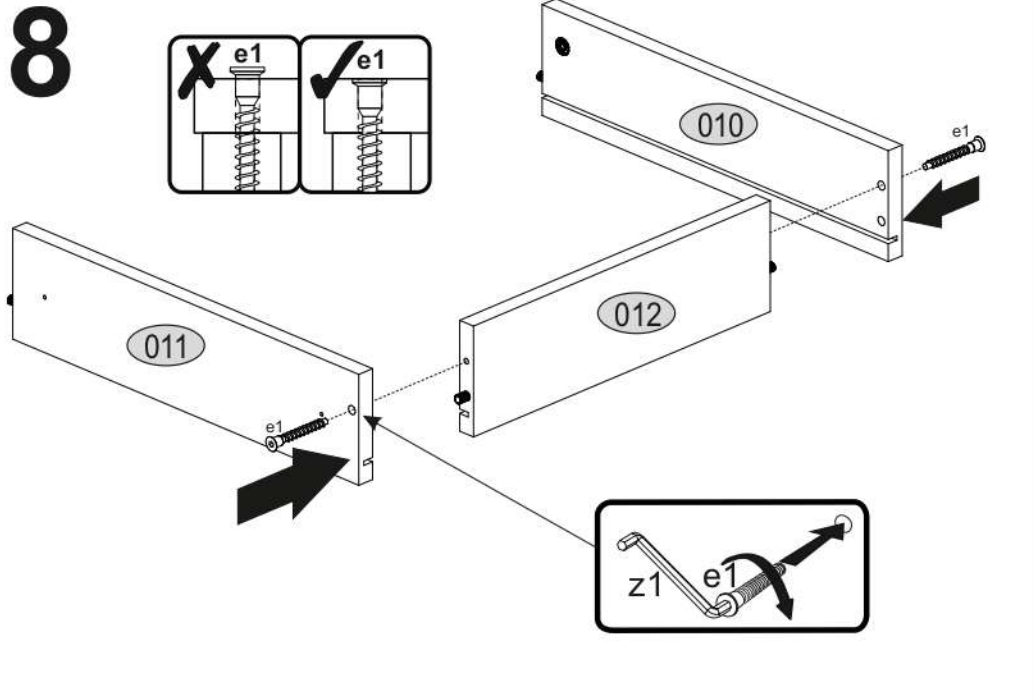

ERODIN 1D1S 120

KÓD	DIMENZIÓ			CSOMAG	
001	1200	594	22	1	2/2
002	728	500	16/32/32	1	1/2
003	728	500	16/32/32	1	1/2
004	728	500	16/32/32	1	1/2
005	668	400	16	1	2/2
006	664	334	16	1	1/2
007	400	428	16	1	2/2
008	416	394	16	1	1/2
009	394	170	16	1	1/2
010	400	100	16	1	2/2
011	400	100	16	1	2/2
012	343	100	16	1	2/2
013	400	60	16	2	2/2
014	400	70	30	1	1/2
015	357	400	3	1	1/2
016	400	60	16	1	2/2
KIEGÉSZÍTŐK				1	1/2

<p>x2 e1</p> <p>Ø 7x50mm</p> 	<p>x22 r1</p> <p>Ø 15x12mm</p> 	<p>x22 r16</p> 	<p>x14 s2</p> 
<p>x4 s4</p> 	<p>x2 a143</p> 	<p>x2 b119</p> 	<p>x34 f1</p> <p>Ø 8x30mm</p> 
<p>x20 p25</p> <p>Ø 3,5x16n</p> 	<p>x4 l2</p> 	<p>x6 k1</p> 	<p>x1 lb-L400</p> 

5

6

7

6

7

8

9

10