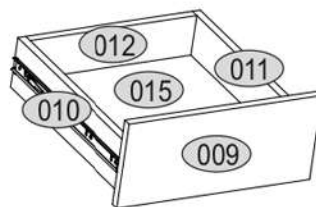

ERODIN 1D1S 120

KÓD	DIMENZIÓ			CSOMAG	
001	1200	594	22	1	2/2
002	728	500	16/32/32	1	1/2
003	728	500	16/32/32	1	1/2
004	728	500	16/32/32	1	1/2
005	668	400	16	1	2/2
006	664	334	16	1	1/2
007	400	428	16	1	2/2
008	416	394	16	1	1/2
009	394	170	16	1	1/2
010	400	100	16	1	2/2
011	400	100	16	1	2/2
012	343	100	16	1	2/2
013	400	60	16	2	2/2
014	400	70	30	1	1/2
015	357	400	3	1	1/2
016	400	60	16	1	2/2
KIEGÉSZÍTŐK				1	1/2

<p>x2 e1</p> <p>Ø 7x50mm</p> 	<p>x22 r1</p> <p>Ø 15x12mm</p> 	<p>x22 r16</p> 	<p>x14 s2</p> 
<p>x4 s4</p> 	<p>x2 a143</p> 	<p>x2 b119</p> 	<p>x34 f1</p> <p>Ø 8x30mm</p> 
<p>x20 p25</p> <p>Ø 3,5x16n</p> 	<p>x4 l2</p> 	<p>x6 k1</p> 	<p>x1 lb-L400</p> 